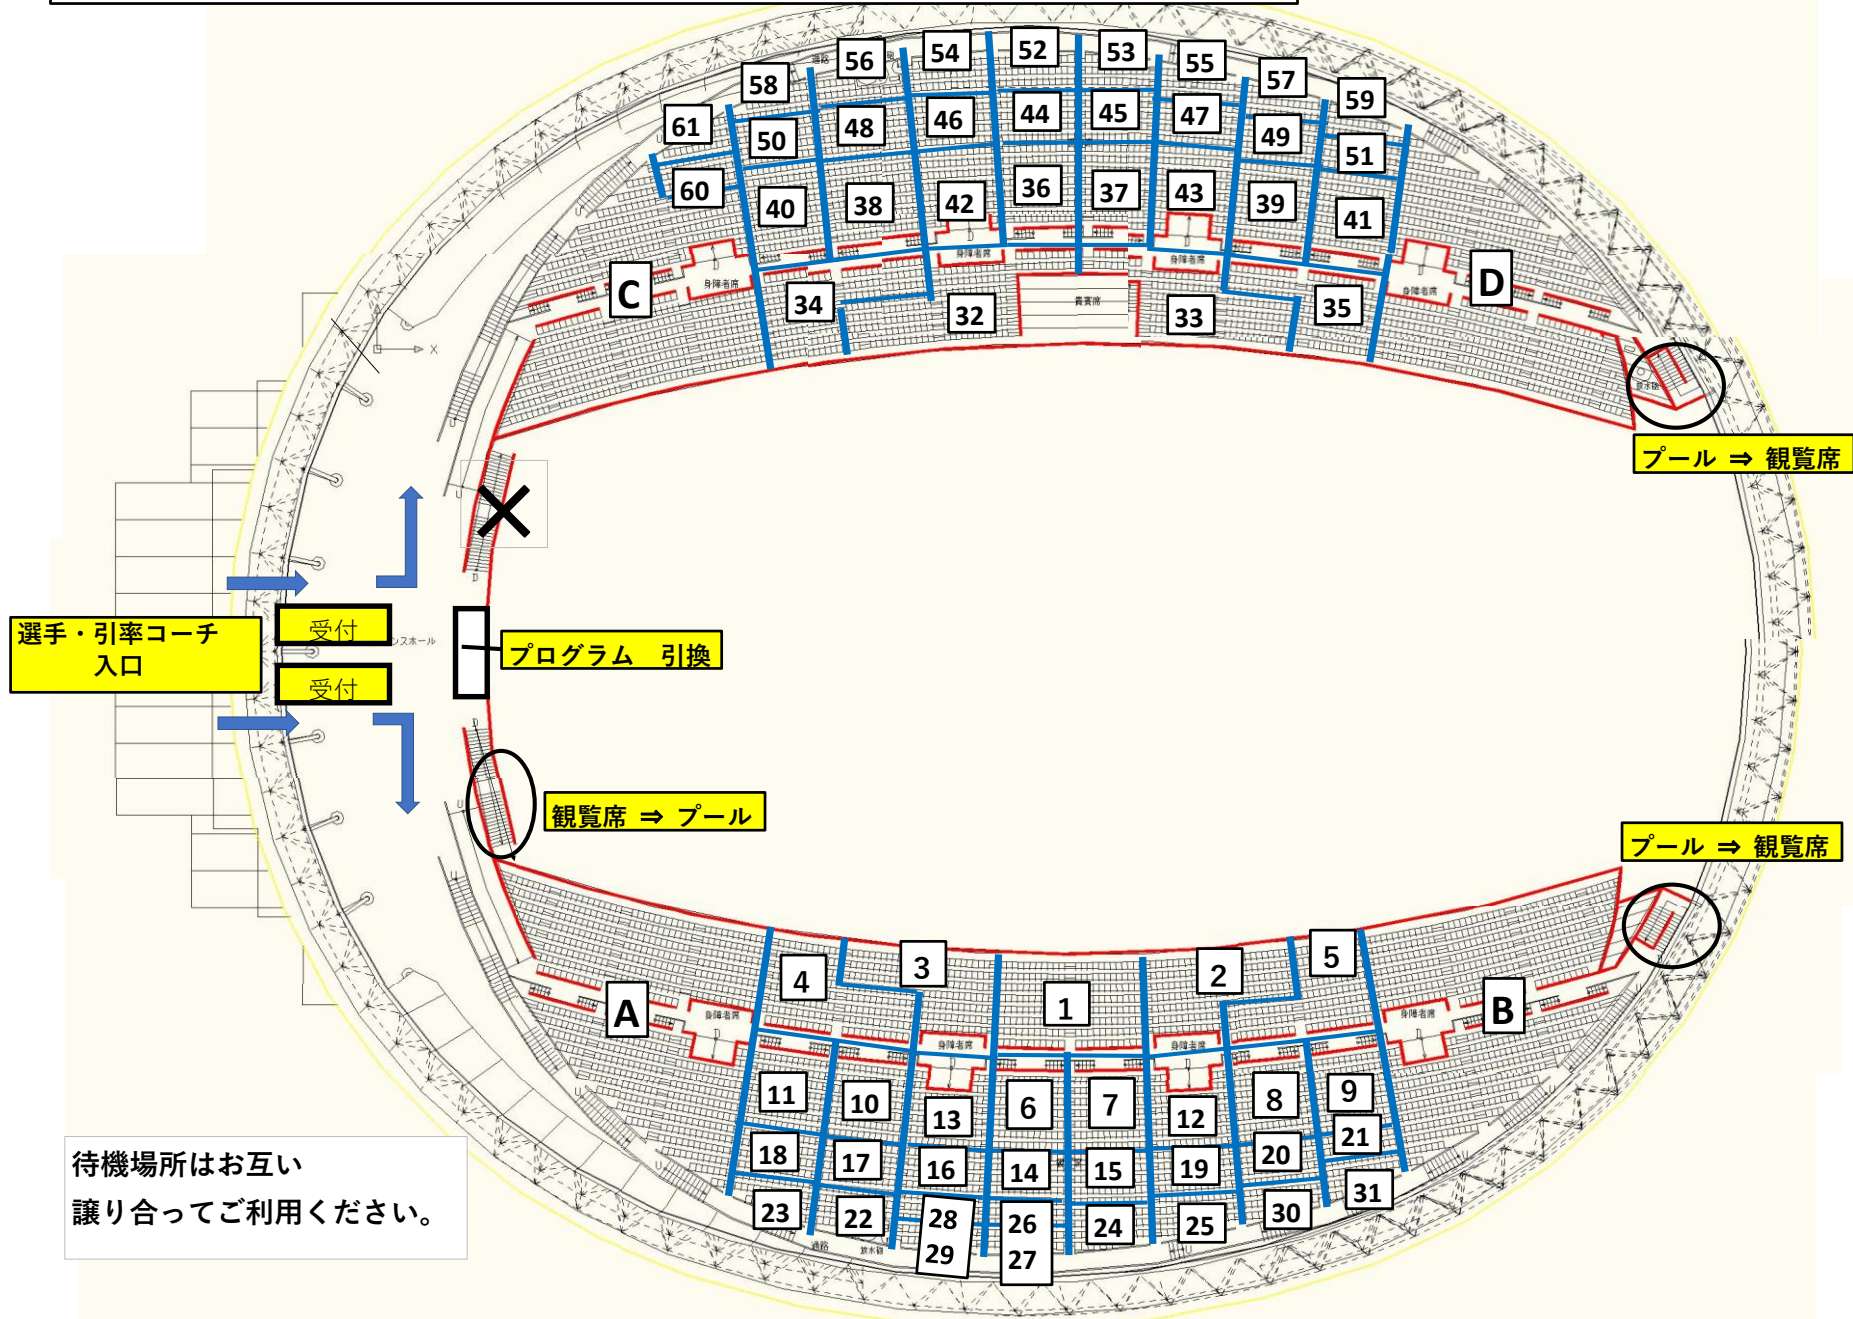

座席図 4月29日 (金・祝) 30日 (土) 5月1日 (日)

選手・引率コーチ
入口

受付
受付

プログラム 引換

観覧席 ⇒ プール

プール ⇒ 観覧席

プール ⇒ 観覧席

待機場所はお互い
譲り合ってください。

	27212		64
	27289		50
	27100		46
	29224		41
	27267		39
	29216		37
	27221		35
	25310		33
	27300		33
	25301		30
	28880		29
	25313		28
	27214		28
	26505		27
	25332		25
	27396		23
	25306		22
	27303		22
	27063		21
	25302		20
	27204		18
	28874		18
	27217		16
	50022		16
	27025		14
	27220		13
	27291		13
	25315		12
	27332		12
	27071		11
	27233		10
	26554		9
	27326		9
	27132		8
	27180		7
	27174		6
	27367		6
	27031		5
	27347		5
	27046		4
	27390		4
	27556		3
	27170		1
	27364		10
	27208		9
	27400	NSI Taiken	9
	27268		8
	27382		7
	27232		6
	27549		6
	27055		5
	50008		5
	27201		4
	50035		4
	28953		2
	27603		1

1	26539		88
2	27081		61
3	50001		48
4	28815		46
5	27297		40
6	27360		37
7	27324		36
8	27327		35
9	27215		33
10	29201		31
11	50010		30
12	28921		29
13	25334		28
14	27320		28
15	28801		27
16	50006		24
17	27399		23
18	27205		22
19	25303		21
20	50030		21
21	25312		19
22	27376		18
23	27277		17
24	28870		16
25	27284		15
26	27211		14
27	27252		13
28	27380		13
29	27255		12
30	27584		12
31	27602		11
	27348		10
	27015		9
	27368		9
	27228		8
	27328		7
	27207		6
	27378		6
	27043		5
	27566		5
	27069		4
	50002		4
	27101		2
	27330		1
	27531		10
	27311		9
	26563		8
	27357		8
	27157		6
	27312		6
	25319		5
	27316		5
	25321		4
	27366		4
	27292		3
	25328		1
	28833		1